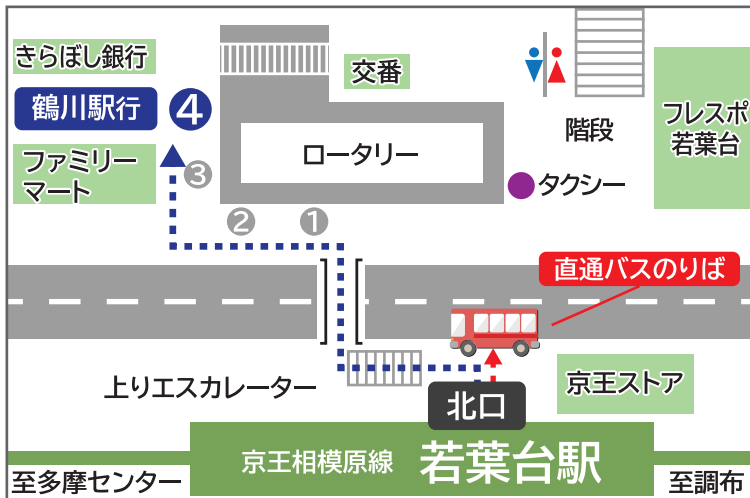

- バスのご案内 - 若葉台駅 → 町田いずみ浄苑

京王相模原線 若葉台駅から直通バス、または路線バス(鶴川駅行)をご利用いただけます。

バスのりばのご案内

町田いずみ浄苑 直通バスのりば

改札左 エスカレーター脇のりばです。
苑内3ヶ所に停車します。

④番のりば

鶴21系統 鶴川駅行
「入谷戸」バス停車

下車バス停留所のご案内

直通バス 約10分

※彼岸法会などの年間行事の際は、いずみ会館階段下止まりとなり、見真堂、泉心庵には停車しません。

京王相模原線
若葉台駅

④番のりば 約6分

大人 220円
小人 110円

いりやと
入谷戸
バス停

徒歩約2分
徒歩約4分
徒歩約1分

町田いずみ浄苑内

見真堂(けんしんどう)

泉心庵(せんしんあん)

いずみ会館階段下

★徒歩の所要時間は、ゆっくり歩いたときの速さ(1分60メートル)として計算しています。

見真堂(けんしんどう)

樹木葬 桜の里
営業部、葬祭部

泉心庵(せんしんあん)

ローズガーデン、セピア
ガーデン、en21など

いずみ会館階段下

法要などの受付
常照寺 本堂

町田いずみ浄苑

宗教法人 常照寺 株式会社いずみ浄苑

〒195-0051 東京都町田市真光寺町 337-16
TEL 042-736-2233 電話受付10:00~16:00
FAX 042-735-6289 www.izumijouen.co.jp